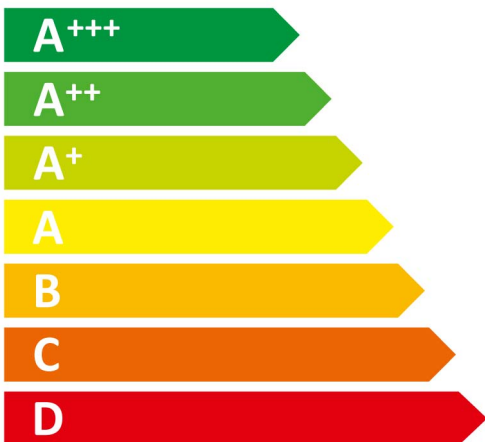

ENERG

енергия · ενεργεια

Y

IJA

IE

IA

BOSCH

WTW87569GR

ENERGIA · ЕНЕРГИЯ · ΕΝΕΡΓΕΙΑ
ENERGIJA · ENERGY · ENERGIE
ENERGI

259,0
kWh/annum

157
min/cycle*

9,0
kg

64
dB

ABCDEFG

*цикъл · cyklus · portion · zyklus
πρόγραμμα · ciclo · tsükkel
ohjelma · ciklus · ciklas · cikls
čiklu · cyclus · cykl · ciclu
program · torkomgång